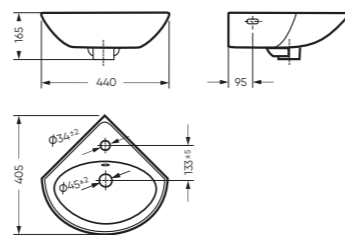

WB.FN/Veer/23-C/WHT.G