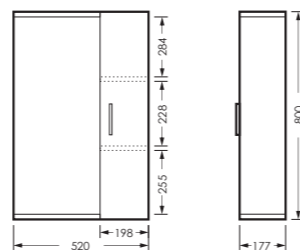

клас ИДЕАЛ

комплект мебели

зеркальный шкаф клас ИДЕАЛ 55
520 x 800 x 177

IDLSAMR56019W1

тумба клас ИДЕАЛ 55
520 x 820 x 326

IDLSACW56013F2

ПОСТАВКА:
в разобранном виде

умывальник
РЕАЛ 56

WB.FN/Real/56-C/WHT.G

Унитаз-компакт ИДЕАЛ | Умывальник РЕАЛ 56 УП | Зеркальный шкаф клас ИДЕАЛ | Тумба клас ИДЕАЛ
Керамогранит grasaro.ru, kerranova.ru