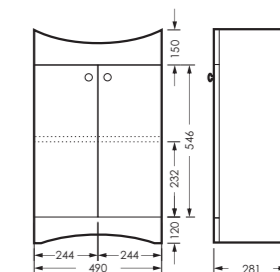

## АТТИКА

тумба двустворчатая

490 x 820 x 281

ATKSACW50013F1

ПОСТАВКА:  
в собранном виде

умывальник  
АТТИКА 50 УП

WB.FN/Attica/50-C/WHT.G