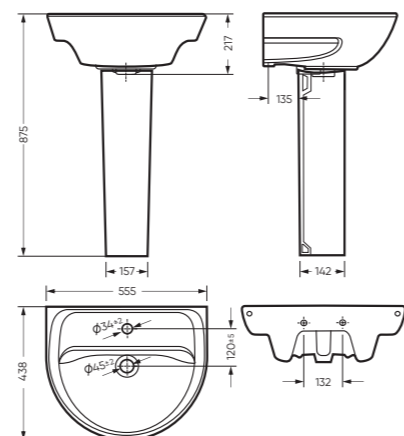

### ЭТАЛОН 360 x 760 x 615

Комплектация: унитаз, бачок, сиденье,  
арматура, крепления  
Ободковая чаша: да  
Функция антисплеск: да  
Объем бачка: 6,5 л  
Вес в упаковке: 28,03 кг STD  
29,43 кг CMF

микрорифт

### ЭТАЛОН 55

555 x 217 x 438 умывальник  
186 x 690 x 168 пьедестал

Комплектация: умывальник,  
кольцо перелива  
Тип: пьедестальный умывальник  
Способ монтажа: пьедестал  
Вес умывальника в упаковке: 15,48 кг  
Вес пьедестала в упаковке: 9,16 кг