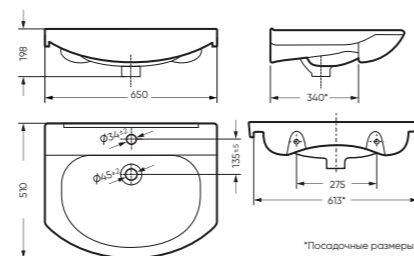

## УМЫВАЛЬНИК

ЛАГУНА 65 650 x 198 x 510

Комплектация: умывальник,  
кольцо перелива  
Тип: мебельный умывальник  
Способ монтажа: тумба  
Вес в упаковке: 16,63 кг

\*Посадочные размеры

WB.FN/Laguna/65-C/WHT.G