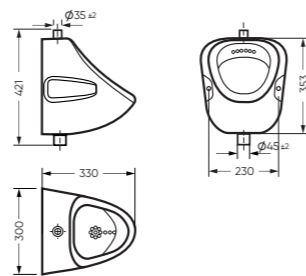

# ОРИОН | КОМФОРТ | ВЕЕР

писсуар

умывальник

умывальник

Эргономичность конструкции и строгость формы характеризуют писсуар ОРИОН, умывальник КОМФОРТ и мини-умывальник ВЕЕР. Они абсолютно подходят и для частных, и для общественных санузлов.

Компактный, но глубокий подвесной писсуар ОРИОН имеет открытое крепление, которое облегчает монтаж. Умывальник КОМФОРТ представлен в базовом размере 50 сантиметров и с возможностью монтажа к стене или на кронштейны. Мини-умывальник ВЕЕР продуман как угловая модель, которая сохраняет все возможное пространство в помещении без ущерба функциональности.

## ПИССУАР

ОРИОН 300 x 421 x 330

Комплектация: писсуар  
Тип: писсуар  
Способ монтажа: подвесной  
Вес в упаковке: 9,96 кг

PS/Orion/Mech/WHT.G