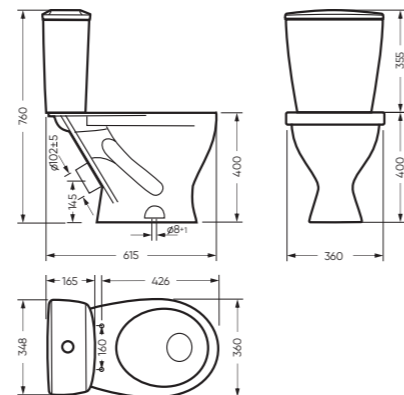

УНИТАЗ-КОМПАКТ

ЭТАЛОН 360 x 760 x 615

Комплектация: унитаз, бачок, сиденье,
арматура, крепления
Ободковая чаша: да
Функция антисплеск: да
Объем бачка: 6,5 л
Вес в упаковке: 28,03 кг STD
29,43 кг CMF

микрорифт

STD WC.CC/Etalon/1-P/WHT.G

CMF WC.CC/Etalon/2-DM/WHT.G

CMF