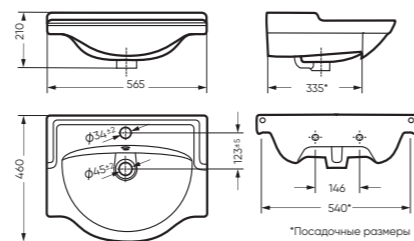

## УМЫВАЛЬНИК

РЕАЛ 56 565 x 210 x 460

Комплектация: умывальник,  
кольцо перелива  
Тип: мебельный умывальник  
Способ монтажа: тумба  
Вес в упаковке: 14,50 кг

WB.FN/Real/56-C/WHT.G

Унитаз-компакт ИДЕАЛ | Умывальник РЕАЛ 56 | Тумба ИДЕАЛ | Зеркало ИДЕАЛ-01 (стр. 84)  
Керамогранит graso.ru