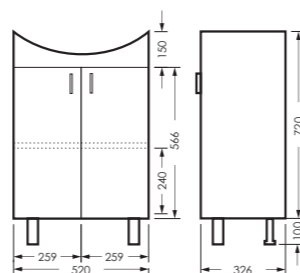

клас ИДЕАЛ

комплект мебели

зеркальный шкаф клас ИДЕАЛ 55
520 x 800 x 177

IDLSAMR56019W1

тумба клас ИДЕАЛ 55
520 x 820 x 326

IDLSACW56013F2

ПОСТАВКА:
в разобранном виде

умывальник
РЕАЛ 56

WB.FN/Real/56-C/WHT.G

Унитаз-компакт ИДЕАЛ | Умывальник РЕАЛ 56 УП | Зеркальный шкаф клас ИДЕАЛ | Тумба клас ИДЕАЛ
Керамогранит grasaro.ru, kerranova.ru